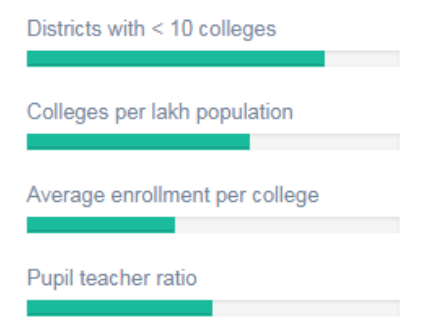

Top areas of concern